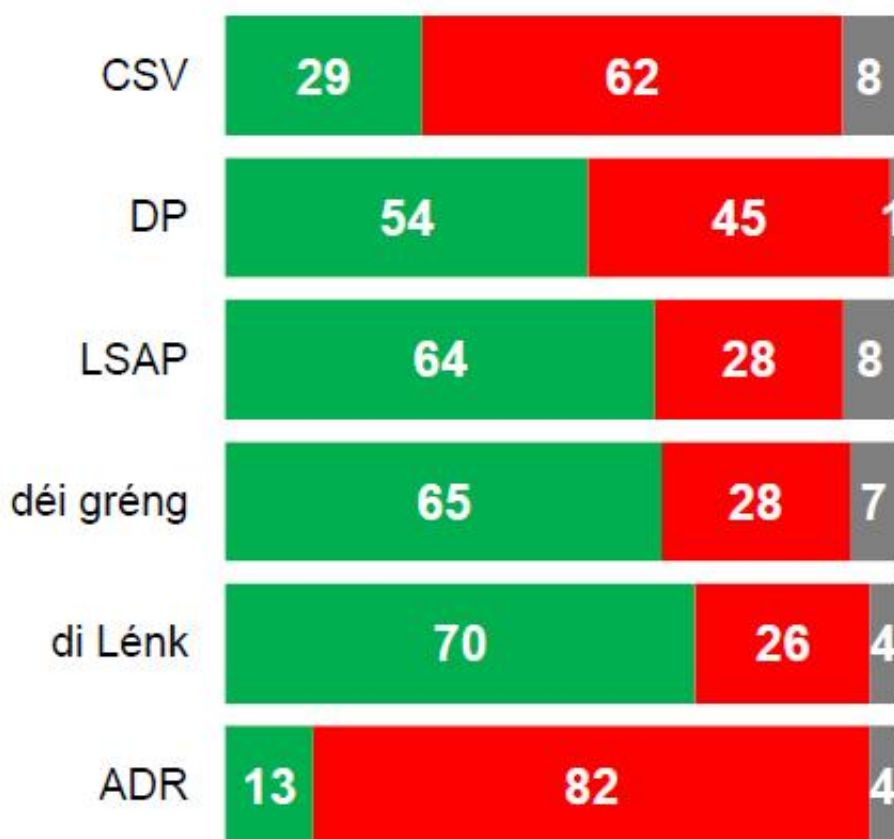

Sondage pro Partei

Wéi stëmmen d'Wieler vun den eenzelnen Parteien of?

Résultats électeurs

Résultats selon les intentions de vote

■ oui ■ non ■ indécis à l'heure actuelle

PolitMonitor LW-RTL März 2105

1179 personnes à partir de 18 ans